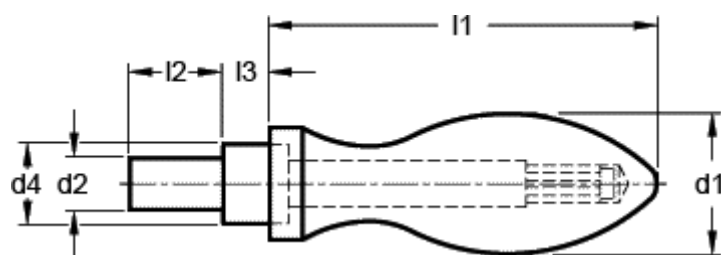

Varenummer: 20109030
Beskrivelse: E+G Drejeligt håndtag
DIN 98-KT-32-D

Mål

| | |
|--------|--------|
| d1 | = 32 |
| d2 h8 | = 13 |
| d4 h13 | = 20 |
| l1 ca. | = 95 |
| l2 | = 21 |
| l3 | = 10.5 |